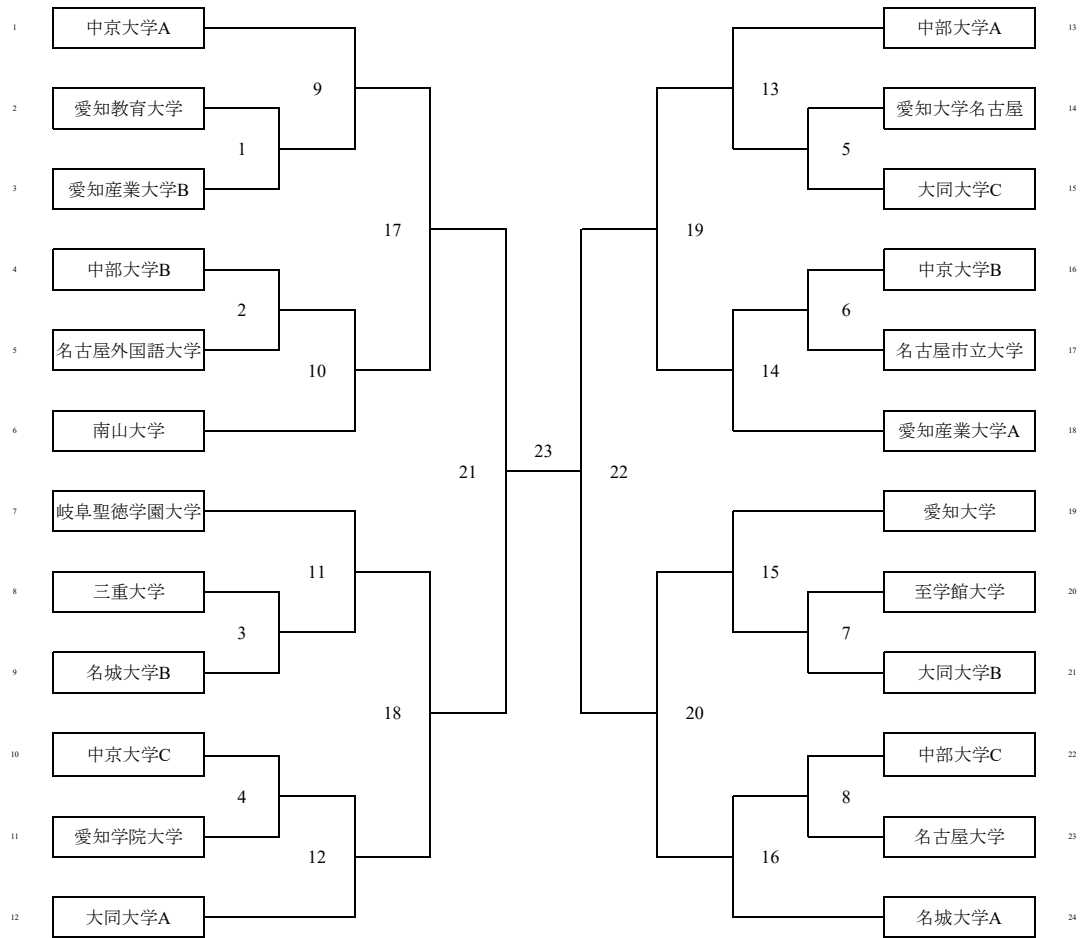

〈組み合わせ〉

●男子の部

●女子の部

〈日程〉

●11月23日(土)

時間/会場	至学館大学	時間/会場	中京大学
10:00-11:00	1	14:20-15:20	4
11:15-12:15	2	15:35-16:35	6
12:30-13:30	3	16:50-17:50	a
13:45-14:45	5	18:05-19:05	b
15:00-16:00	7		
16:15-17:15	8		

※男子：25-10-25 (TO なし)，女子：25-10-25 (TO なし)

●11月24日(日)

時間/会場	至学館大学	時間/会場	中京大学
10:00-11:00	c	14:20-15:20	9
11:15-12:15	d	15:35-16:35	10
12:30-13:30	e	16:50-17:50	12
13:45-14:45	11	18:05-19:05	14
15:00-16:00	13		
16:15-17:15	15		
17:30-18:30	16		

※男子：25-10-25 (TO なし)，女子：25-10-25 (TO なし)

●11月30日(土)

時間/会場	大同大学
10:00-11:00	f
11:15-12:15	g
12:30-13:30	17
13:45-14:45	18
15:00-16:00	19
16:15-17:15	20

※男子：25-10-25 (TO なし)，女子：25-10-25 (TO なし)

●12月1日(日)

時間/会場	中部大学
10:00-11:10	21
11:30-12:40	22
13:00-14:10	h
14:30-15:40	23