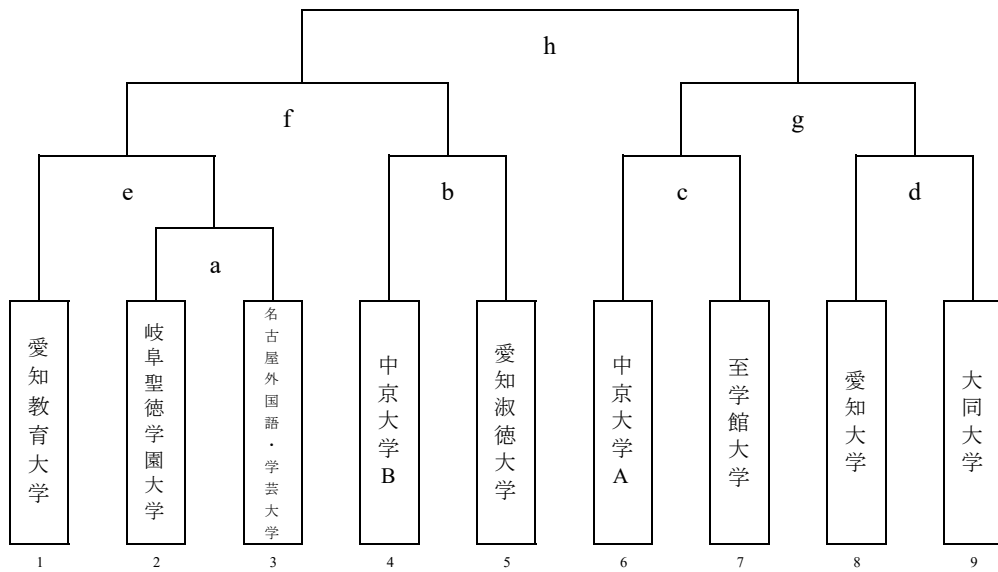

〈組み合わせ〉

●男子の部

●女子の部

〈日程〉

●11月23日(土)

時間/会場	至学館大学	時間/会場	中京大学
10:00-11:00	1	14:20-15:20	4
11:15-12:15	2	15:35-16:35	6
12:30-13:30	3	16:50-17:50	a
13:45-14:45	5	18:05-19:05	b
15:00-16:00	7		
16:15-17:15	8		

※男子：25-10-25 (TO なし)，女子：25-10-25 (TO なし)

●11月24日(日)

時間/会場	至学館大学	時間/会場	中京大学
10:00-11:00	c	14:20-15:20	9
11:15-12:15	d	15:35-16:35	10
12:30-13:30	e	16:50-17:50	12
13:45-14:45	11	18:05-19:05	14
15:00-16:00	13		
16:15-17:15	15		
17:30-18:30	16		

※男子：25-10-25 (TO なし)，女子：25-10-25 (TO なし)

●11月30日(土)

時間/会場	大同大学
10:00-11:00	f
11:15-12:15	g
12:30-13:30	17
13:45-14:45	18
15:00-16:00	19
16:15-17:15	20

※男子：25-10-25 (TO なし)，女子：25-10-25 (TO なし)

●12月1日(日)

時間/会場	中部大学
10:00-11:10	21
11:30-12:40	22
13:00-14:10	h
14:30-15:40	23