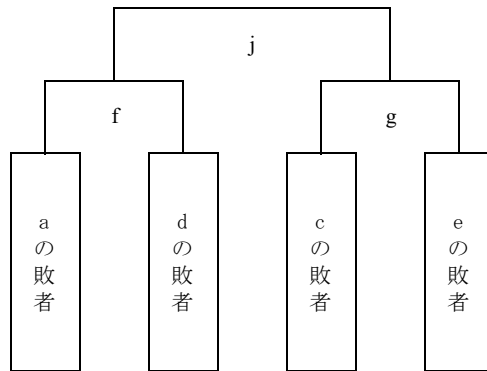

●女子の部

〈日程〉

6月13日（土）

時間／会場	中部大学
10:00-11:10	a
11:30-12:40	1
13:00-14:10	2
14:30-15:40	3
16:00-17:10	4

6月14日（日）

時間／会場	中部大学
10:00-11:10	c
11:30-12:40	e
13:00-14:10	9
14:30-15:40	d
16:00-17:10	b

時間／会場	南山大学
10:00-11:10	7
11:30-12:40	8
13:00-14:10	6
14:30-15:40	10
16:00-17:10	5
17:30-18:40	11