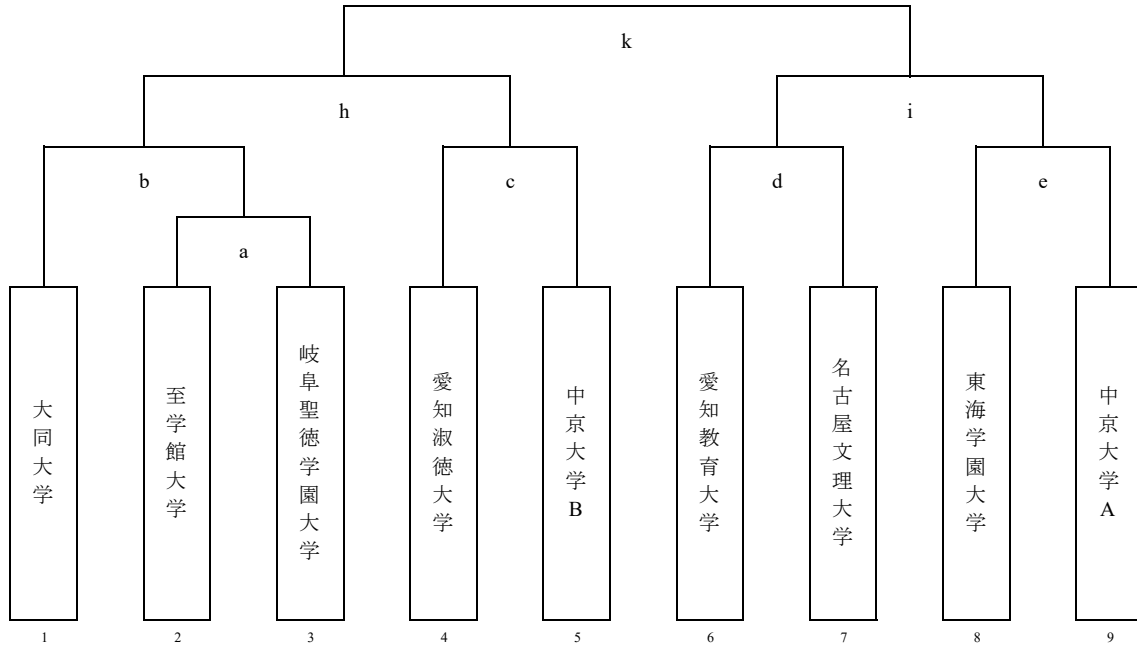

●女子の部

〈日程〉

6月13日（土）

時間／会場	中部大学
10:00-11:10	a
11:30-12:40	1
13:00-14:10	2
14:30-15:40	3
16:00-17:10	4

6月14日（日）

時間／会場	中部大学
10:00-11:10	c
11:30-12:40	e
13:00-14:10	9
14:30-15:40	d
16:00-17:10	b

時間／会場	南山大学
10:00-11:10	7
11:30-12:40	8
13:00-14:10	6
14:30-15:40	10
16:00-17:10	5
17:30-18:40	11